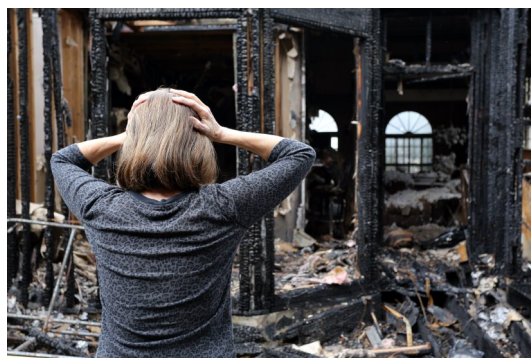

- **Informace o možném požáru**

Včasnou reakcí lze zamezit rozšíření požáru a následným škodám.

S nadsázkou se říká, že je lepší vyhořet než se stěhovat. My si to určitě nemyslíme. Zažít požár domácnosti není rozhodně nic záviděníhodného. Škody na majetku bývají fatální a dohadování s pojišťovnou také není zrovna zábavné. Pokud navíc začne hořet v průběhu noci, je klíčové zachránit si holý život.

Naše služba MONTES Vám pomocí malého senzoru okamžitě ohlásí přítomnost kouře v domácnosti, kanceláři, restauraci i v běžné technické místnosti. Pokud se do senzorické části detektoru dostane kouř, MONTES Vám ihned zavolá na mobilní telefon a Vy tak můžete rychle utéct nebo zabránit velkým škodám. Alarm je doprovázen výraznou zvukovou signalizací, takže mohou zareagovat i sousedé.

Kouřový
detektor

detekce
požáru

Služba
24/7

online
data

Alarmy
notifikace

hovor
SMS/email

Je to snadné

- **Senzor je bezdrátový, malých rozměrů a bezúdržbový**
Senzor lze uchytit pomocí šroubků na zeď nebo strop místnosti.
- **Možnost doplňkového měření**
Senzor nabízí vedle detekce kouře i měření teploty a vlhkosti.
- **Automatická služba včasného varování**
Začalo Vám hořet v kuchyni? Blesk zapálil dům? Máte okamžitě informaci.