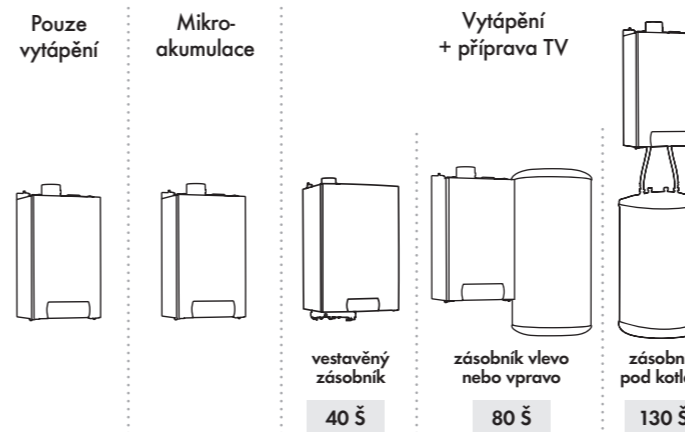

KONDEZAČNÍ TECHNOLOGIE JEŠTĚ VÍCE KOMPAKTNÍ

Poměr kvality a ceny bezkonkurenční

Až **30%** provozních nákladů*

Komfortní příprava teplé vody **3*****

Vysoká účinnost až **110%****

OVLÁDEJTE VAŠI SPOTŘEBU ENERGIE

- **110%** Účinnost až 110%
- **GAZ** Úspora provozních nákladů až 30%*
- **ELEC.** Snížená spotřeba energie díky čerpadlu s řízenými otáčkami o vysoké energetické účinnosti.
- **CO** Čistý a ekologický, nízké emise NOx a CO díky nerezovému hořáku s úplným předsmíšením.

* pro MCR 34/39 MI PLUS
** pro MCR 24 PLUS/BS 130

UŽIJTE SI KOMFORT TEPLÉ VODY V PLNÉ KVALITĚ A MNOŽSTVÍ

k dispozici ve třech verzích pro přípravu teplé vody.

3***

- Požadovaná teplota je okamžitá a stabilní.
- Teplá voda je k dispozici bez omezení v kombinovaných verzích. Až 19 litrů / minutu* pro použití kuchyň / koupelna.
- Minimální potřebný prostor pro verzi se zásobníkem teplé vody 40 litrů vestavěným v kotli.
- Maximální komfort až 20 litrů za minutu ** u verzi se samostatnými zásobníky o objemu 80 nebo 130 litrů.
- Vnitřní povrch zásobníků ze smaltu s vysokým obsahem křemičitého skla je zárukou stále čisté vody.
- Antikorozní magnéziová anoda pro větší trvanlivost zásobníků.

OBJEVTE KOTEL KTERÝ SE VYPLATÍ

- kompaktní
- tichý
- lehký

Kromě modelů s vestavěným zásobníkem TV

MODELY

OCENÍTE JEDNODUCHOST OBSLUHY

- Ovládací panel je jednoduchý a intuitivní.
- Podsycený displej.

KONTROLU MÁTE ZA VŠECH OKOLNOSTÍ

s modulačními prostorovými regulátory (volitelné příslušenství)

Ekodesign s pokojovým regulátorem a venkovním čidlem

PROSTOROVÝ REGULÁTOR „OPENTHERM“

- Stálá modulace teploty pro vytápění.
- Programování pokojové teploty podle časového programu nebo doby přítomnosti.
- Nastavovací prvky pro teplotu vytápění a teplé vody.
- Optimalizovaná spotřeba ve všech ročních obdobích.