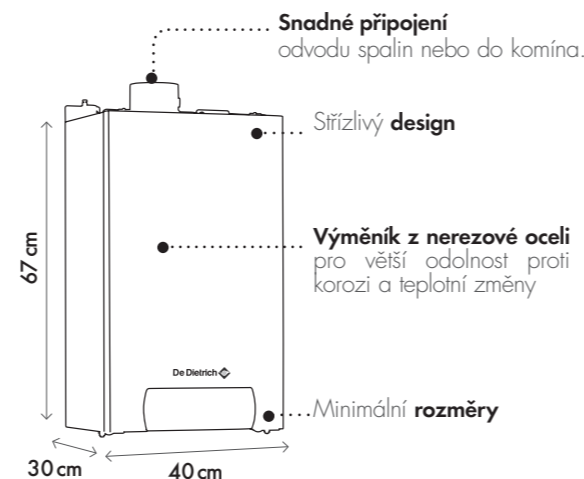

OBJEVTE KOTEL KTERÝ SE VYPLATÍ

- kompaktní
- tichý
- lehký