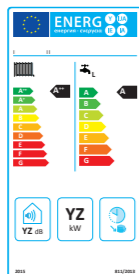

S programem ECO-SOLUTIONS De Dietrich získáte maximální výhody nejnovější generace našich výrobků a multienergetických systémů, které jsou jednodušší, efektivnější a levnější. Jsou určeny pro Vaše pohodlí a přitom jsou šetrné k životnímu prostředí.

Energetický štítek přidružený k systému ECO-SOLUTIONS Vás informuje o účinnosti výrobku.
ekodesign.dedietrich-vytapeni.cz